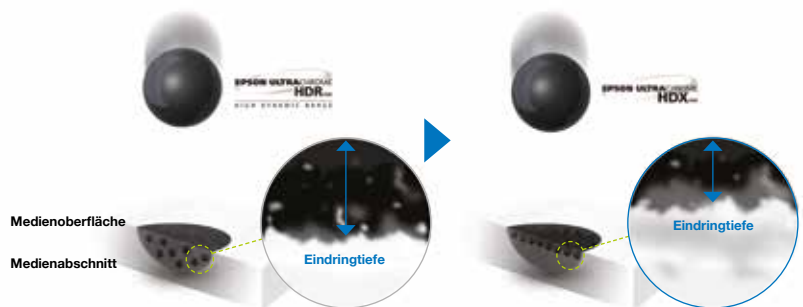

Höhere Matte Black-Pigmentdichte an der Medienoberfläche